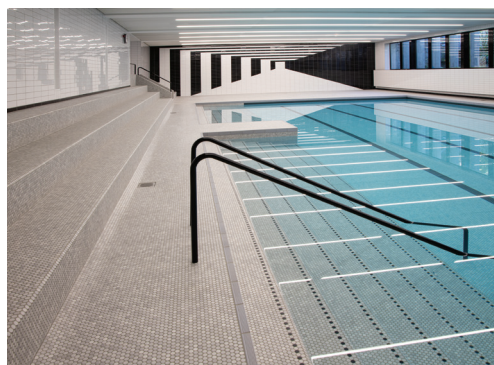

## Moderner Bildungsbau setzt auf Fliesenkeramik

Schloss-Schule Kirchberg, Baden-Württemberg: Die Keramikfassade gibt dem Gebäude nicht nur einen einzigartigen Auftritt. Sie bietet Schutz vor Sonnenlicht und hat kühlende Wirkung / KeraShape Keramikrohre

© agrob-buchtal.de / Andreas Bohle

Wintringham Primary Academy, St. Neots: Die Keramikfassade bindet mit fließenden Farbübergängen den Schulhof ein / Serie KeraTwin

© agrob-buchtal.de / Simon Hadley

Heute fällt Schwimmen wieder einmal aus? Hier nicht: Sanierung Schulschwimmbad Vogelsang / Serie Loop

© agrob-buchtal.de / Daniel Zehnder

Grundschule Kreuzschule im alten Stadion, Regensburg: Zusammen lernen, mal quatschen - hier herrscht dafür die richtige Atmosphäre / Bodenfliese Nova

© agrob-buchtal.de / Herbert Bürger

Dreifeldporthalle in Berlin: Die acht an dieser Fassade verwendeten Farben erzeugen ein Pixelbild, das die Konturen der umstehenden Bäume in die Fassade überträgt / Serie Chroma

© agrob-buchtal.de / Christoph Rokitta